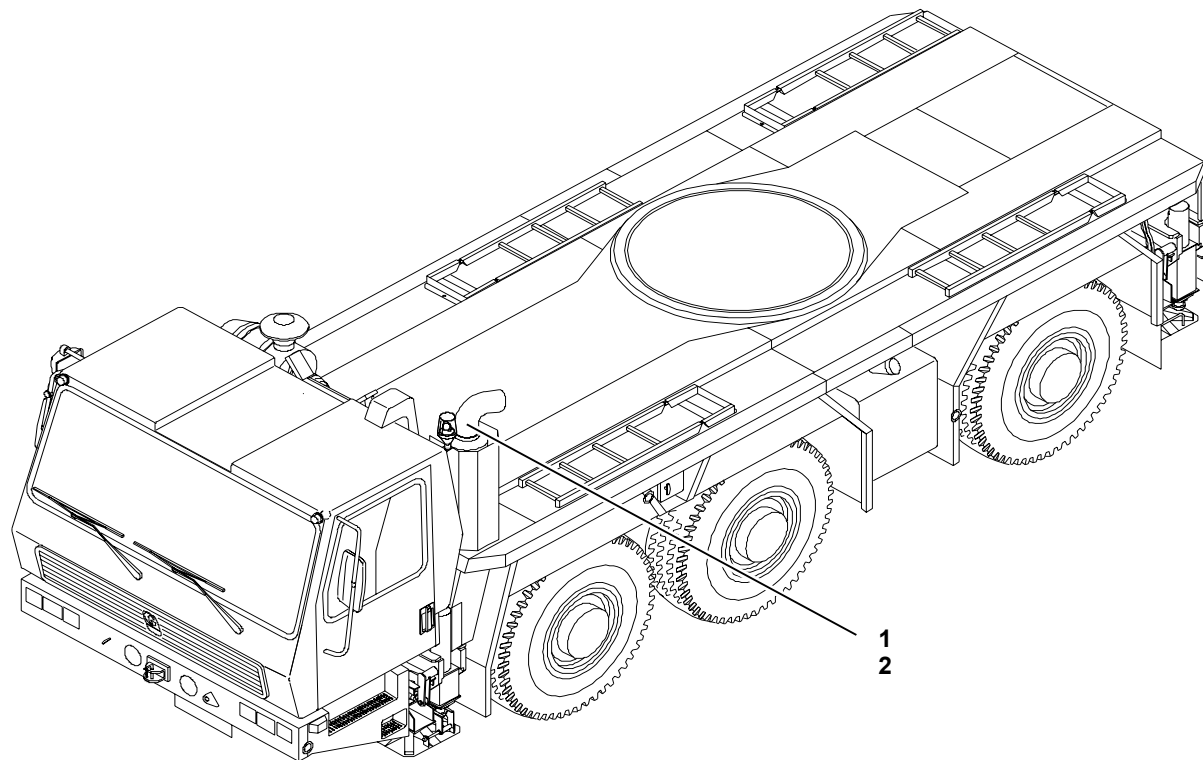

GROVEVARIANTEN ABGASANLAGE
VARIANTS EXHAUST SYSTEMBILDТАFEL
PICTORIAL DISPLAY**GMK 3050**
BE 511
G 631

09.01

3055608-ETL #

1/1

**3055608-#-BL01**
0901-3050